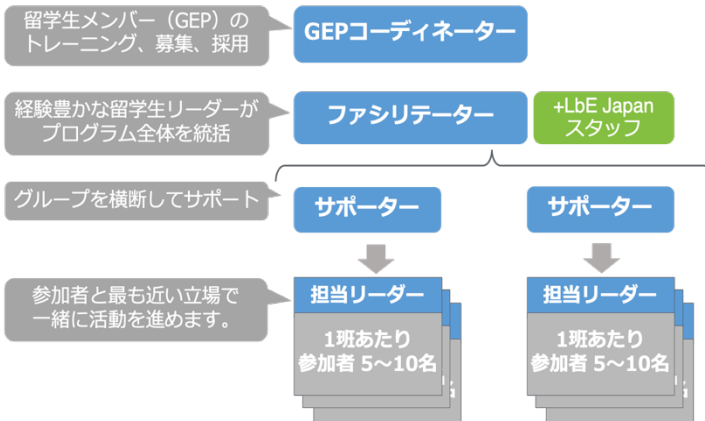

プログラムの運営ってどういうイメージ？